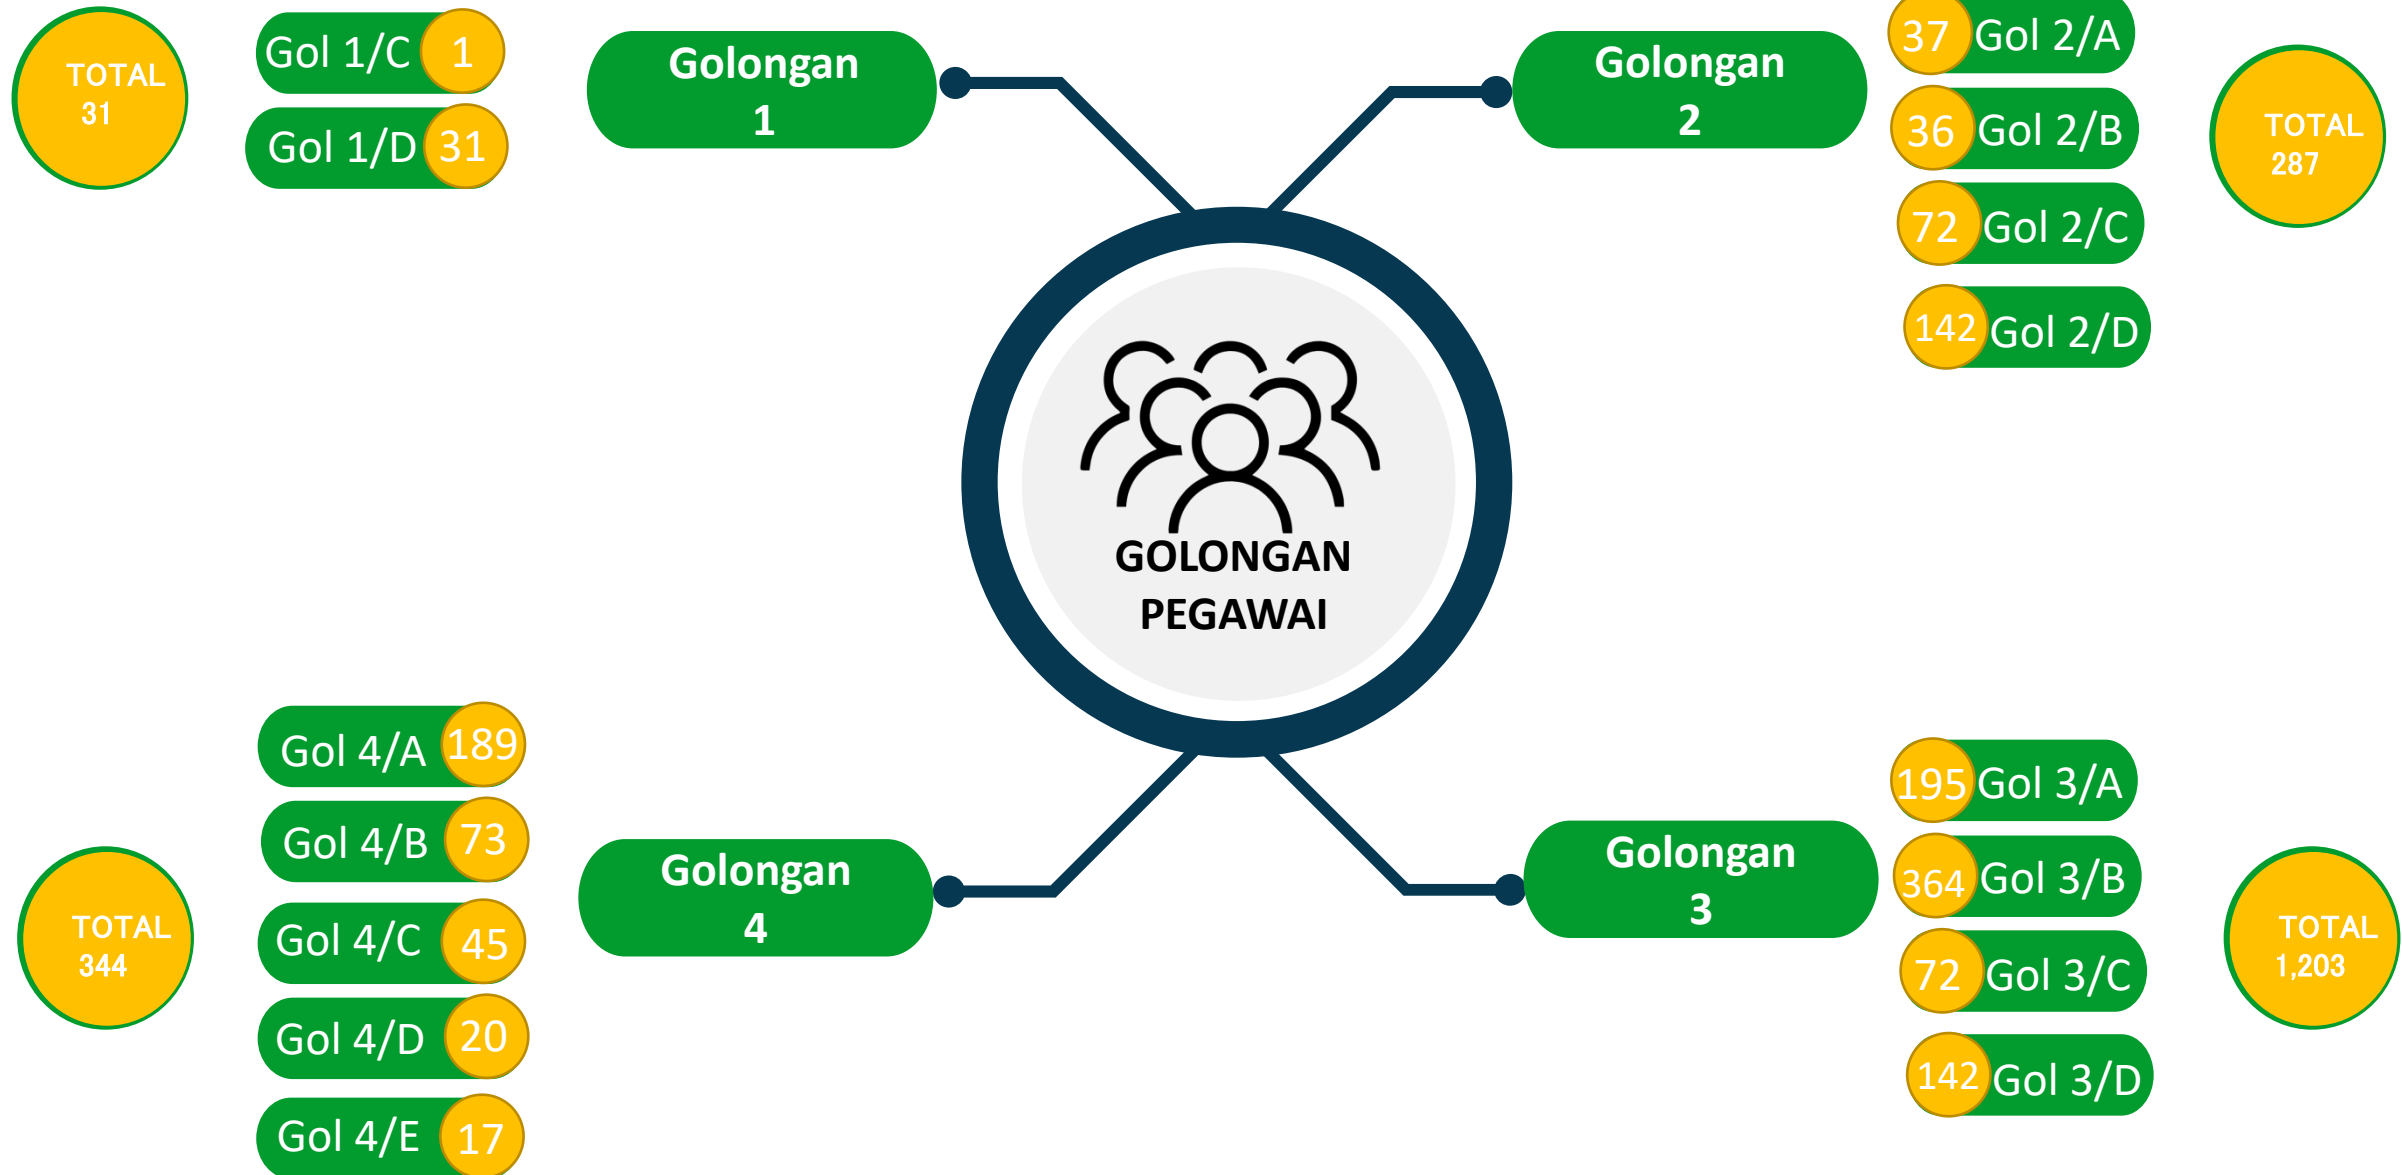

Distribusi Pegawai Berdasarkan Golongan Tahun 2021

Distribusi Pegawai Berdasarkan Jenis kelamin dan Pendidikan

Daftar Pendidikan	
S3	: 112
S2	: 679
S1	: 448
D4	: 135
SM	: -
D3	: 101
D2	: 1
D1	: 1
SLTA	: 314
SLTP	: 42
SD	: 36