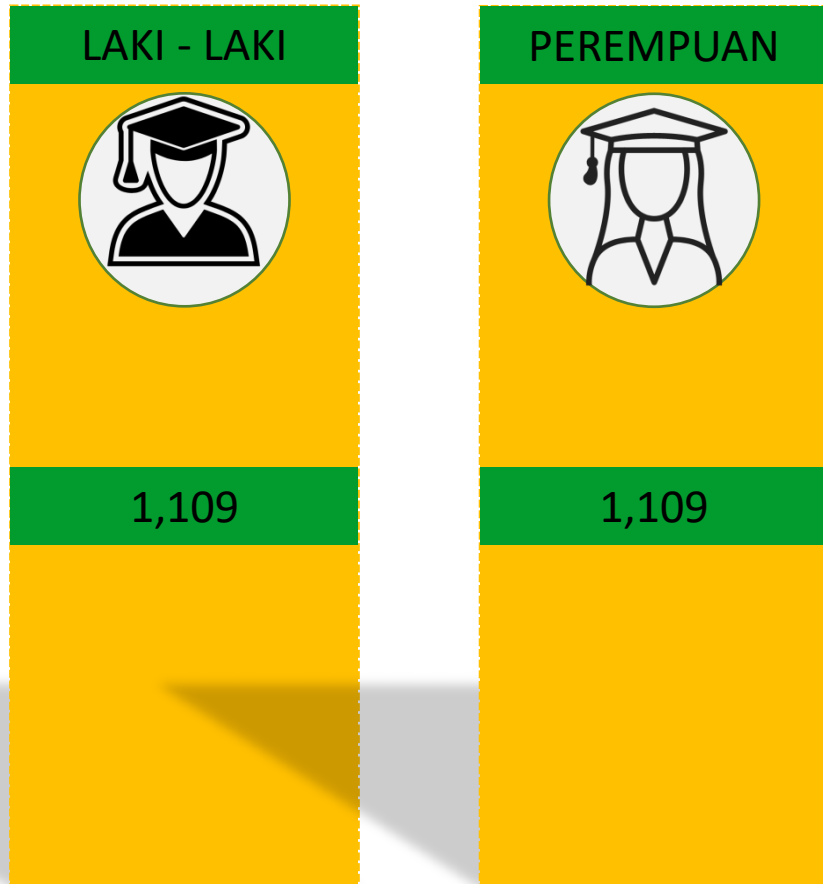

Distribusi Pegawai Berdasarkan Golongan Tahun 2021

Distribusi Pegawai Berdasarkan Jenis kelamin dan Pendidikan

Daftar Pendidikan	
S3	: 112
S2	: 679
S1	: 448
D4	: 135
SM	: -
D3	: 101
D2	: 1
D1	: 1
SLTA	: 314
SLTP	: 42
SD	: 36