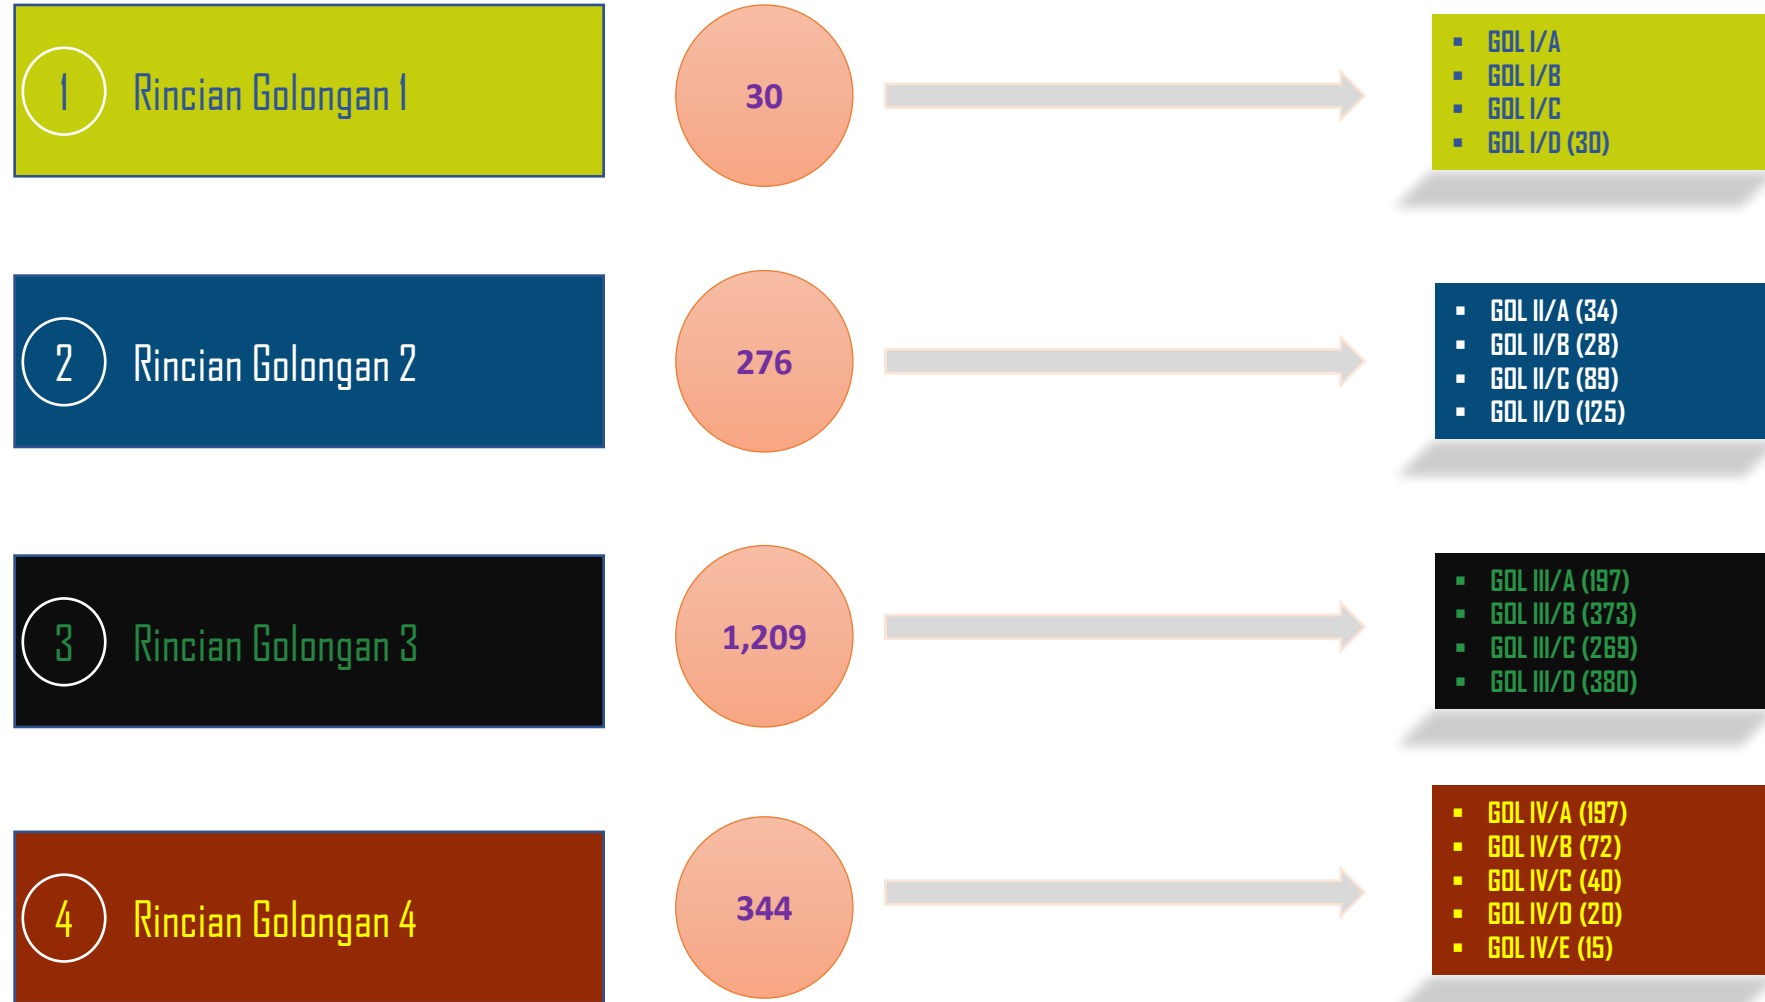

Rekapitulasi Distribusi Jabatan Berdasarkan Golongan 2022

Distribusi Berdasarkan Jenis kelamin dan Pendidikan

Daftar Pendidikan	
S3	: 112
S2	: 679
S1	: 448
D4	: 135
SM	: -
D3	: 101
D2	: 1
D1	: 1
SLTA	: 314
SLTP	: 42
SD	: 36